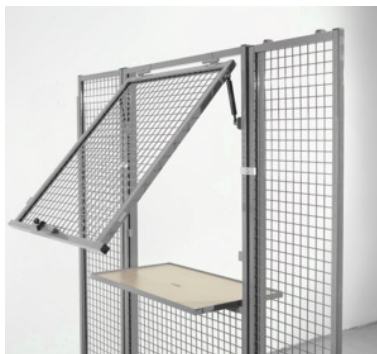

Izdajni element z odlagalno polico z zaklepanjem, akrilno steklo/pločevina, višina 2200 mm, Širina: 1000mm

Podatki za naročanje

Številka za naročanje	994122 1000
GTIN	4260214930920
Razred artikla	99T

Opis

Izvedba:

Prilagodljiv in vsestransko uporaben sistem za delavnice in skladišča, za hitro postavitve zapornih, skladiščnih in pregradnih sten. Posamični elementi se lahko poljubno kombinirajo po principu modularnega sistema. Mreža z zankami 40 x 40 x 3,8 mm in robni okvir iz 30 mm pravokotne cevi izpolnjuje najvišje zahteve glede kakovosti in preglednosti. Na voljo tudi v izvedbi iz jeklene pločevine in akrilnega stekla.

Tehnični opis

Višina	2200 mm
Širina	1000 mm
Vrsta izdelka	Sistem z mrežasto predelno steno