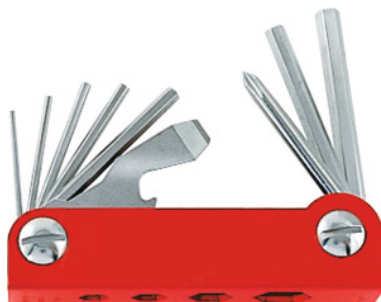

Garnitura ključev za notranji 6-kotnik v zložljivem držalu iz umetne mase, Število izvijačev: 9KOMBI

Podatki za naročanje

Številka za naročanje	626067 9KOMBI
GTIN	4020772272265
Razred artikla	63Q

Opis

Izvedba:

Zložljivo držalo iz lakirane jeklene pločevine.

Vsebina:

Po 1 izvijač za notranji 6-kotnik: 1,5; 2; 2,5; 3; 4; 5; 6 mm

1 ploščati izvijač: 7 mm

1 izvijač za profil Phillips: PH1

4 nasadni ključi DIN 659: 7; 8; 10; 13 mm

Tehnični opis

Število izvijačev	9
Pogonski profil	Izvijač z notranjim 6-kotnikom
Pogonski profil	6-kotni nasadni ključ
Pogonski profil	Izvijač za profil Phillips
Pogonski profil	Ploščati izvijač
Izvedba držala	Jeklena pločevina, lakirana