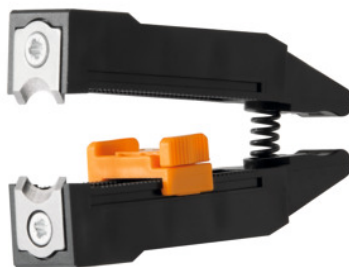

Weidmüller **Nož za avtomatske klešče za snemanje izolacije, za presek vodnika: 16/Nmm²****Podatki za naročanje**

Številka za naročanje	728710 16/N
GTIN	4032248948437
Razred artikla	73H

Opis**Primerno za:**

Klešče za snemanje izolacije art. 728645: Vel. 16 (od kat. 40)

Obseg dobave:

Zgornji / spodnji nož, vzmet in omejevalnik dolžine.

Tehnični opis

za presek vodnika	16 mm ²
Oznaka proizvajalca	Erme 16 ² SPX 4
Vrsta izdelka	nožasta