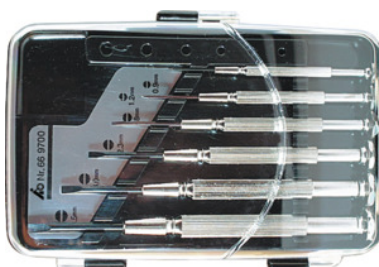

## Garnitura urarskih izvijačev, 6-delna za ploščati profil

### Opis

**Izvedba:**

Kratek, vitek, jeklen ročaj z brazdami, kromiran, s fiksno vtisnjnim stebлом. Na koncu ročaja je vrtljiva 6-kotna glava. Ročaji so tanjši in krajši kot pri art. 669005–669205. Ti izvijači so dobavljivi le v garnituri.

**Material:**

Stebła so iz specialnega jekla.

**Vsebina:**

Po 1 kos

0,9; 1,2; 1,8; 2,3; 3,0; 3,5 mm