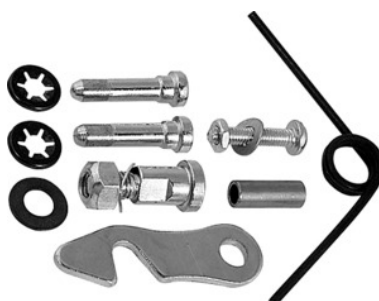

Erdi**Garnitura za popravilo škarij za pločevino ideal****Podatki za naročanje**

Številka za naročanje	766020
GTIN	4010220026007
Razred artikla	73X

Opis**Primerno za:**

Art. 765900/765910/766000/766010/766350/766360/767000/767010/767500/767600.

Tehnični opis

Vrsta izdelka	Škarje
---------------	--------