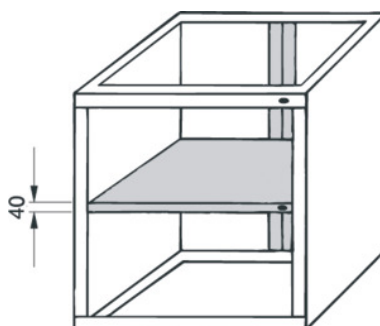

Garant**Vmesna polica s centralnim zaklepanjem, Širina: 430mm****Podatki za naročanje**

Številka za naročanje	934870 430
GTIN	4045197172112
Razred artikla	91W

Opis**Izvedba:**

Za 2 predalni enoti z različnim zaklepanjem znotraj enega predalnega bloka (brez vrat).

Primerno za:

Art. 934800 vel. 430/540 in vel. 430/620 in art. 933720.

Tehnični opis

Vgradna višina	40 mm
Širina	430 mm
Vrsta izdelka	Polica