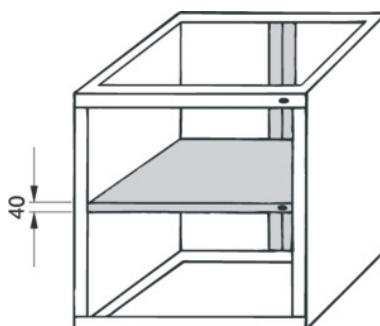

Garant**Vmesna polica s centralnim zaklepanjem, Širina: 600mm****Podatki za naročanje**

Številka za naročanje	934870 600
GTIN	4045197172129
Razred artikla	91W

Opis**Izvedba:**

Za 2 predalni enoti z različnim zaklepanjem znotraj enega predalnega bloka (brez vrat).

Primerno za:

Art. 934800 vel. 600/540 in vel. 600/620 ter art. 933750.

Tehnični opis

Širina	600 mm
Vgradna višina	40 mm
Vrsta izdelka	Polica