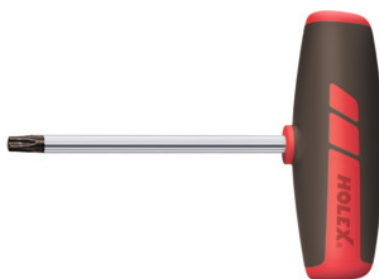

**Izvijač za profil Torx®, kratek, s T-ročajem, Profil Torx®: TX15****Podatki za naročanje**

Številka za naročanje	625221 TX15
GTIN	4045197950420
Razred artikla	62C

**Opis****Izvedba:**

T-ročaj iz umetne mase odporne proti udarcem. Steblo iz vanadijevega specialnega jekla, površina matirano kromirana, konice so črne barve.

Dolžina rezila: 100 mm

celotna dolžina: 125 mm

**Tehnični opis**

celotna dolžina	125 mm
Dolžina rezila	100 mm
Profil Torx®	TX15
Pogonski profil	Izvijač Torx®
Vrsta izdelka	Izvijač