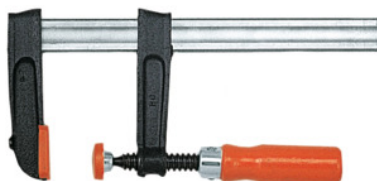

HOLEX**Lahka vijajna spona iz temprane litine, Vpenjalne letve: 200/60mm****Podatki za naročanje**

Številka za naročanje	860200 200/60
GTIN	4008158004167
Razred artikla	82C

Opis**Izvedba:**

Kakovostne vpenjalne čeljusti iz temprane litine; čvrsta galvansko cinkana in narebričena prizmatična drsna tračnica iz profilnega jekla. Lahko tekoče jekleno vreteno, brunirano s trapeznim navojem in premično pritisno ploščico. Hitra nastavitev zateznega momenta, zanesljivo vpetje. Z zaščitno kapo iz umetne mase na pritisni površini.

Standard:**DIN 5117****Tehnični opis**

Presek vodila	20×5 mm
Prevesna dolžina	60 mm
Vrsta izdelka	Spone