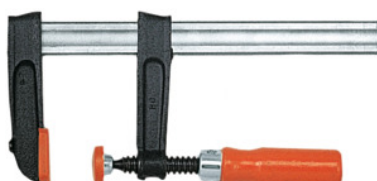

Lahka vijajna spona iz temprane litine, Vpenjalne letve: 200/80mm

Podatki za naročanje

Številka za naročanje	860200 200/80
GTIN	4008158004181
Razred artikla	82C

Opis

Izvedba:

Kakovostne vpenjalne čeljusti iz temprane litine; čvrsta galvansko cinkana in narebričena prizmatična drsna tračnica iz profilnega jekla. Lahko tekoče jekleno vreteno, brunirano s trapeznim navojem in premično pritisno ploščico. Hitra nastavitev zateznega momenta, zanesljivo vpetje. Z zaščitno kapo iz umetne mase na pritisni površini.

Standard:

DIN 5117

Tehnični opis

Presek vodila	25×6 mm
Prevesna dolžina	80 mm
Vrsta izdelka	Spone