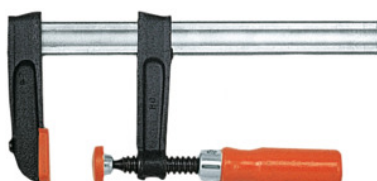

**Lahka vijajna spona iz temprane litine, Vpenjalne letve: 250mm****Podatki za naročanje**

Številka za naročanje	860200 250
GTIN	4008158006994
Razred artikla	82C

Opis**Izvedba:**

Kakovostne vpenjalne čeljusti iz temprane litine; čvrsta galvansko cinkana in narebričena prizmatična drsna tračnica iz profilnega jekla. Lahko tekoče jekleno vreteno, brunirano s trapeznim navojem in premično pritisno ploščico. Hitra nastavitvev zateznega momenta, zanesljivo vpetje. Z zaščitno kapo iz umetne mase na pritisni površini.

Standard:**DIN 5117****Tehnični opis**

Prevesna dolžina	100 mm
Območje vpenjanja	250 mm
Presek vodila	27×7 mm
Vrsta izdelka	Spone