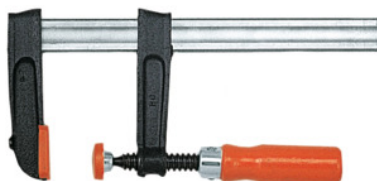

**HOLEX****Lahka vijajna spona iz temprane litine, Vpenjalne letve: 400mm****Podatki za naročanje**

Številka za naročanje	860200 400
GTIN	4008158014555
Razred artikla	82C

**Opis****Izvedba:**

Kakovostne vpenjalne čeljusti iz temprane litine; čvrsta galvansko cinkana in narebričena prizmatična drsna tračnica iz profilnega jekla. Lahko tekoče jekleno vreteno, brunirano s trapeznim navojem in premično pritisno ploščico. Hitra nastavitvev zateznega momenta, zanesljivo vpetje. Z zaščitno kapo iz umetne mase na pritisni površini.

**Standard:****DIN 5117****Tehnični opis**

Presek vodila	29×9 mm
Območje vpenjanja	400 mm
Prevesna dolžina	120 mm
Vrsta izdelka	Spone