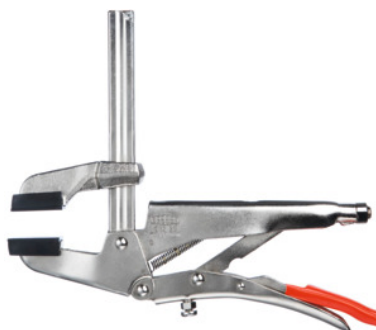

Težka grip spona, Vpenjalne letve: 100mm

Podatki za naročanje

Številka za naročanje	861800 100
GTIN	4008158009711
Razred artikla	83K

Opis

Izvedba:

Poboljšano jekleno profilno vodilo, **hitra prestavitev; brezstopenjsko nastavljanje čeljusti**; čeljusti sta vzporedni pri vseh vpenjalnih dolžinah (možna nastavitvev do $\pm 9^\circ$); vpenjalne površine nazobljene; **nastavljiva vpenjalna sila** (maksimalno 4000 N).

Tehnični opis

Prevesna dolžina	65 mm
Območje vpenjanja	100 mm
celotna dolžina	260 mm
Vrsta izdelka	Grip klešče