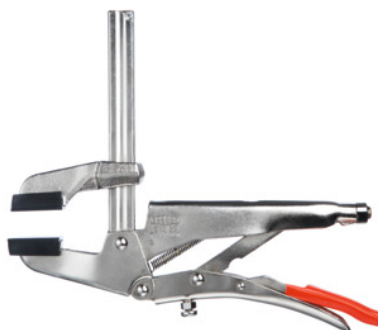

Težka grip spona, Vpenjalne letve: 200mm

Podatki za naročanje

| | |
|-----------------------|---------------|
| Številka za naročanje | 861800 200 |
| GTIN | 4008158009728 |
| Razred artikla | 83K |

Opis

Izvedba:

Poboljšano jekleno profilno vodilo, **hitra prestavitev; brezstopenjsko nastavljanje čeljusti**; čeljusti sta vzporedni pri vseh vpenjalnih dolžinah (možna nastavitev do $\pm 9^\circ$); vpenjalne površine nazobljene; **nastavljiva vpenjalna sila** (maksimalno 4000 N).

Tehnični opis

| | |
|-------------------|-------------|
| Območje vpenjanja | 200 mm |
| Prevesna dolžina | 65 mm |
| celotna dolžina | 260 mm |
| Vrsta izdelka | Grip klešče |