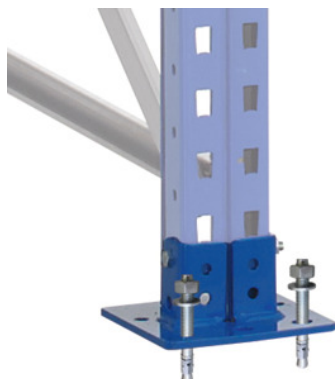

Talno sidro za nosilne okvirje paletnih regalov

Podatki za naročanje

Številka za naročanje	991470
GTIN	4004514227034
Razred artikla	96P

Opis

Izvedba:

Pocinkano talno sidro za talno pritrditev nosilnih okvirjev paletnih regalov.

Primerno za:

Paletni regali št. 991202–991227, regali za profile št. 991488–991489.

Napotek:

Upoštevajte, da talna sidra niso primerna za vse sestave tal. Dovoljeno za beton razreda C20/25.

Tehnični opis

Ø	12 mm
Dolžina	115 mm
Material	pocinkan
Vrsta izdelka	Talna pritrditev