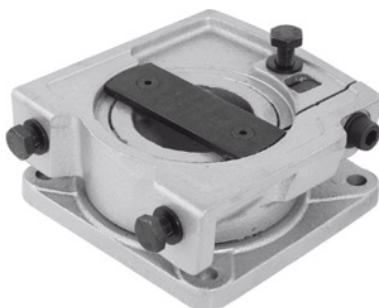

Garant**Vrtljiva plošča, posamično, Širina čeljusti: 150mm**

Podatki za naročanje

Številka za naročanje	967020 150
GTIN	4045197694140
Razred artikla	91J

Opis

Obseg dobave:

Vklj. s pritrdilnim materialom za montažo na delovno mizo.

Lakiranje:

Srebrno siv

Napotek:

Vrtljiva plošča art. 967020 in nadomestne čeljusti art. 967040, 967045 so primerne tudi za primeže GARANT L in originalne primeže LEINEN (niso primerne za primež LEINEN-JUNIOR, art. 967060).

Tehnični opis

za primež s širino čeljusti	150 mm
Vrsta izdelka	Vrtljive plošče

Pribor

Paralelni primež Širina čeljusti 150 mm	967000 150
---	------------