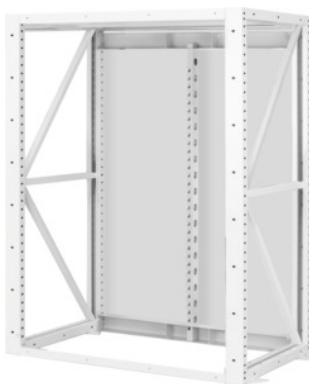

Garant

Začetni regal za težka bremena z 2 nosilnima okvirjema, Uporabna globina 1350 mm, Višina: 2000mm

**Podatki za naročanje**

Številka za naročanje	993000 2000
GTIN	4045197521842
Razred artikla	91W

Opis**Izvedba:**

Nosilni okvirji iz C-profilov s širino 100 mm. Z luknjami za obešanje izvlečljivih polic v razmaku 50 mm. Z zapiralnim drogom (enojna izvlečna ključavnica), dnom glave in hrbtno ploščo (4-delno za vel. 2000, 5-delno za vel. 2500).

Svetlo siva RAL 7035, prašnata barva.

Napotek:

- **Zaradi varnosti je treba regal z ustreznim pritrdilnim materialom pritrditi v tla.**
- **Dobava v razstavljeni obliki zaradi cenovno ugodnejšega transporta. Dobava brez montaže.**

Tehnični opis

Nosilnost polja (posamično polje)	4000 kg
-----------------------------------	---------

maksimalno opremljanje z izvlečljivimi/fiksnimi policami	3
Uporabna višina	1890 mm
Nosilnost glavne police	500 kg
Višina	2000 mm
Debelina materiala	2 mm
Nosilnost notranjega ohišja omare	4000 kg
Izvek predala	Zapora proti izvlečenju
Nastavljanje višine v rastru	50 mm
Izbira barv	RAL 9002, 7035, 7005, 7016, 6011, 5018, 5012, 5011, 5005, 3003
Značilnost blagovnega imena	Uporabna globina 1350 mm
Širina	1120 mm
Globina	1370 mm
Uporabna širina	920 mm
Uporabna globina	1350 mm
Skladiščenje palet	Vzdolžno skladiščenje palet
Vrsta izdelka	Regali za težka bremena