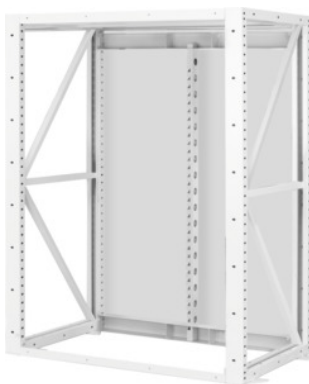

Garant

Začetni regal za težka bremena z 2 nosilnima okvirjema, Uporabna globina 1350 mm, Višina: 2500mm

**Podatki za naročanje**

Številka za naročanje	993000 2500
GTIN	4045197521859
Razred artikla	91W

Opis**Izvedba:**

Nosilni okvirji iz C-profilov s širino 100 mm. Z luknjami za obešanje izvlečljivih polic v razmaku 50 mm. Z zapiralnim drogom (enojna izvlečna ključavnica), dnom glave in hrbtno ploščo (4-delno za vel. 2000, 5-delno za vel. 2500).

Svetlo siva RAL 7035, **prašnata barva.**

Napotek:

- **Zaradi varnosti je treba regal z ustreznim pritrdilnim materialom pritrditi v tla.**
- **Dobava v razstavljeni obliki zaradi cenovno ugodnejšega transporta. Dobava brez montaže.**

Tehnični opis

Nosilnost polja (posamično polje)	4000 kg
-----------------------------------	---------

Uporabna višina	2390 mm
maksimalno opremljanje z izvlečljivimi/fiksni policami	4
Višina	2500 mm
Nosilnost glavne police	500 kg
Debelina materiala	2 mm
Nosilnost notranjega ohišja omare	4000 kg
Izvek predala	Zapora proti izvlečenju
Nastavljanje višine v rastru	50 mm
Izbira barv	RAL 9002, 7035, 7005, 7016, 6011, 5018, 5012, 5011, 5005, 3003
Značilnost blagovnega imena	Uporabna globina 1350 mm
Širina	1120 mm
Globina	1370 mm
Uporabna širina	920 mm
Uporabna globina	1350 mm
Skladiščenje palet	Vzdolžno skladiščenje palet
Vrsta izdelka	Regali za težka bremena