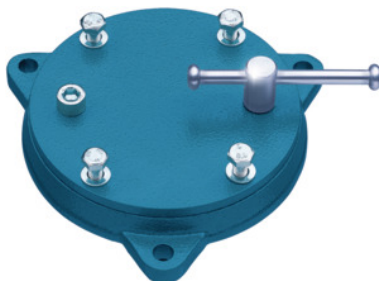

BROCKHAUS HEUER

Vrtljiva plošča, posamično, za primež vel.: 140**Podatki za naročanje**

Številka za naročanje	967390 140
GTIN	2050002047815
Razred artikla	93Q

Opis**Izvedba:**

Vrtljiva plošča je brezstopenjsko vrtljiva za 360° in se lahko utrdi v vsakem položaju.

Primerno za :

Paralelni primeži „Heuer-Front“, art. 967350, 967360.

Uporaba za vrtljivo ploščo za paralelne primeže „Heuer Compact“, art. 967390, vel. 100.
za starejše primeže Heuer-Front: 125; 135

Tehnični opis

za primež vel.	140
za starejše primeže Heuer-Front	125; 135
Vrsta izdelka	Vrtljive plošče

Pribor

Vrtljiva plošča, posamično za primež vel. 140/1	967390 140/1
10X50/3	967002 10X50/3