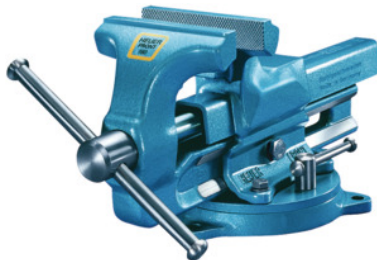

BROCKHAUS | HEUER

Paralelni primež „Heuer-Front“ z vrtljivo ploščo, Širina čeljusti: 180mm**Podatki za naročanje**

Številka za naročanje	967370 180
GTIN	2050002047754
Razred artikla	93Q

Opis**Izvedba:**

V celoti iz jekla – zanesljivo nezlomljivi.

Odpiranje naprej. S prikovanimi čeljustmi za vpenjanje cevi pod običajnimi čeljustmi. Čvrsto vreteno z **dvojnimi trapeznimi navojem** za hitro odpiranje in zapiranje čeljusti. Pocinkan ključ vretena z zakovičenimi jeklenimi varovali. Vreteno in vodila zaščitena proti umazaniji. Dvojno prizmatično vodilo z možnostjo nastavljanja.

Ojačana kaljena nakovalna površina za ravnalna dela in krčenje.

Narebrene, skrbno površinsko kaljene vpenjalne čeljusti, niso izmenljive.

Vrtljiva plošča je brezstopenjsko vrtljiva za 360° in se lahko utrdi v vsakem položaju.

Obseg dobave:

Vključno s pritrdilnimi vijaki za montažo na delovno mizo.

Lakiranje:

Modra s tolčenim vzorcem, **prašnata barva.**

Tehnični opis

Smer odpiranja	odpiranje naprej
Material	Jeklo, kovano v utopu
Širina čeljusti	180 mm
Serija	Heuer Front