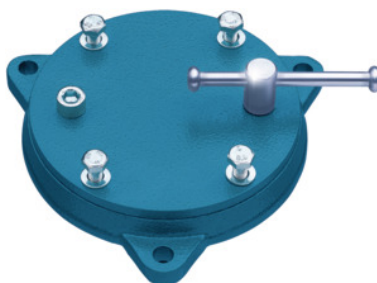

BROCKHAUS | HEUER

Vrtljiva plošča, posamično, za primež vel.: 160/180**Podatki za naročanje**

Številka za naročanje	967390 160/180
GTIN	2050002047822
Razred artikla	93Q

Opis**Izvedba:**

Vrtljiva plošča je brezstopenjsko vrtljiva za 360° in se lahko utrdi v vsakem položaju.

Primerno za :

Paralelni primeži „Heuer-Front“, art. 967350, 967360.

Uporaba za vrtljivo ploščo za paralelne primeže „Heuer Compact“, art. 967390, vel. 100.
za starejše primeže Heuer-Front: 150; 175

Tehnični opis

za primež vel.	160/180
za starejše primeže Heuer-Front	150; 175
Vrsta izdelka	Vrtljive plošče

Pribor

10X50/3	967002 10X50/3
Vrtljiva plošča, posamično za primež vel. 160/180/1	967390 160/180/1