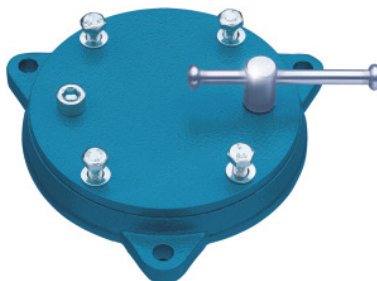

BROCKHAUS | HEUER

**Vrtljiva plošča, posamično, za primež vel.: 100****Podatki za naročanje**

Številka za naročanje	967390 100
GTIN	2050002047792
Razred artikla	93Q

**Opis****Izvedba:**

Vrtljiva plošča je brezstopenjsko vrtljiva za 360° in se lahko utrdi v vsakem položaju.

**Primerno za :**

Paralelni primeži „Heuer-Front“, art. 967350, 967360.

Uporaba za vrtljivo ploščo za paralelne primeže „Heuer Compact“, art. 967390, vel. 100.  
za starejše primeže Heuer-Front: 75; 90

**Tehnični opis**

za primež vel.	100
za starejše primeže Heuer-Front	75; 90
Vrsta izdelka	Vrtljive plošče

**Pribor**

Vrtljiva plošča, posamično za primež vel. 100/1	967390 100/1
8X50/3	967002 8X50/3