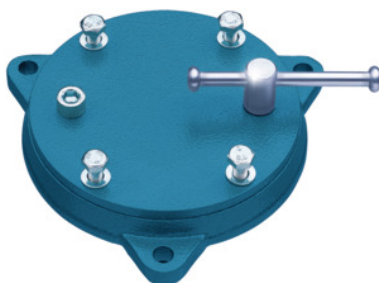

## Vrtljiva plošča, posamično, za primež vel.: 120

#### Izvedba:

Vrtljiva plošča je brezstopenjsko vrtljiva za 360° in se lahko utrdi v vsakem položaju.

#### Primerno za :

Paralelni primeži „Heuer-Front“, art. 967350, 967360.

Uporaba za vrtljivo ploščo za paralelne primeže „Heuer Compact“, art. 967390, vel. 100.  
za starejše primeže Heuer-Front: 100; 115

### Tehnični opis

za starejše primeže Heuer-Front	100; 115
za primež vel.	120
Vrsta izdelka	Vrtljive plošče