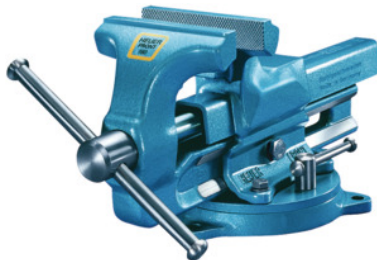

BROCKHAUS | HEUER

Paralelni primež „Heuer-Front“ z vrtljivo ploščo, Širina čeljusti: 100mm**Podatki za naročanje**

Številka za naročanje	967370 100
GTIN	2050002047716
Razred artikla	93Q

Opis**Izvedba:**

V celoti iz jekla – zanesljivo nezlomljivi.

Odpiranje naprej. S prikovanimi čeljustmi za vpenjanje cevi pod običajnimi čeljustmi. Čvrsto vreteno z **dvojnimi trapeznimi navojem** za hitro odpiranje in zapiranje čeljusti. Pocinkan ključ vretena z zakovičenimi jeklenimi varovali. Vreteno in vodila zaščitena proti umazaniji. Dvojno prizmatično vodilo z možnostjo nastavljanja.

Ojačana kaljena nakovalna površina za ravnalna dela in krčenje.

Narebrenе, skrbno površinsko kaljene vpenjalne čeljusti, niso izmenljive.

Vrtljiva plošča je brezstopenjsko vrtljiva za 360° in se lahko utrdi v vsakem položaju.

Obseg dobave:

Vključno s pritrdilnimi vijaki za montažo na delovno mizo.

Lakiranje:

Modra s tolčenim vzorcem, **prašnata barva.**

Tehnični opis

Material	Jeklo, kovano v utopu
Smer odpiranja	odpiranje naprej
Širina čeljusti	100 mm
Serija	Heuer Front