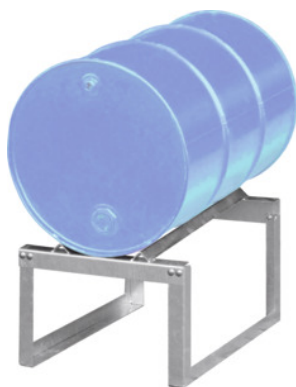

**Podstavek za sod, iz jeklene pločevine, za število sodov×prostornina soda (l):
1X200****Podatki za naročanje**

Številka za naročanje	981480 1X200
GTIN	4052462011151
Razred artikla	96U

Opis**Izvedba:**

Podstavki za sode iz jeklene pločevine za skladiščenje sodov v ležečem položaju in za polnjenje sodov s prostornino 200 l. Za postavitev na lovilne posode z mrežo (dobava v razstavljeni obliki).

Napotek:

Upoštevajte mere lovilnih posod.

Višina: 445 mm

Širina: 540 mm

Globina: 775 mm

Tehnični opis

Globina	775 mm
za prostornino soda	200 l
za število sodov	1
Višina	445 mm
Širina	540 mm

Vrsta izdelka

Podstavki za sode