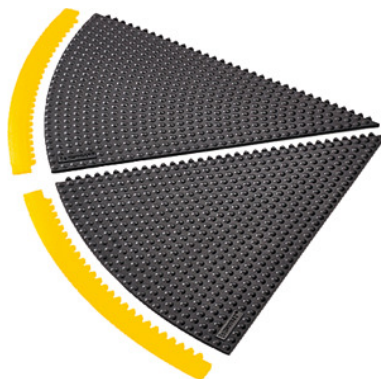

Robna letev, rumena, Kot: 45stopinj

Podatki za naročanje

Številka za naročanje	964558 45
GTIN	662641856608
Razred artikla	96C

Opis

Izvedba:

- **Industrijska delovna podloga z zaprto površino odporno proti drsenju.**
- **Debelina materiala 13 mm omogoča zelo ergonomično uporabo in deluje proti utrujenosti.**
- **Prilagodljiv vtični sistem polaganja (plošče 91×91 cm) z notranjim kotom (45°) in zunanjim kotom (22,5°) omogoča optimalno prilagoditev na razmere na mestu polaganja.**
- **Fleksibilna rešitev robov omogoča izvedbo notranjih in zunanjih kotov.**
- **Odpornost proti drsenju R9 po DIN DIN 51130 in BGR 181. Iz 100% naravne mešanice gume.**
- **Brez težkih kovin in silikona, zato je primerna tudi za lakirnice.**
- **Brez DOP, DMF in ozonu škodljivih snovi.**

Natične robne letve s pritrdilnimi vozlički 36 cm, rumene barve. Natične robne letve s pritrdilnimi vozlički 76 cm, rumene barve.

Primerno za:

Robna letev art. 964558 vel. 45 je primerna za podlogo za delovno mesto art. 964556 vel. 45.

Tehnični opis

Dolžina	76 cm
Material	Mešanica naravne gume
Kot	45 stopinj
Pritrdilni vozlički	s pritrdilnimi vozlički
Oznaka proizvajalca	Skywalker HD i-Curve™ Ramp, nitril, moški
Udobnost stoje	Neutrujajoče
Udobnost stoje	Nedrseče
Udobnost stoje	Izolacija (toplotna)
Zaščita pred udarci	za tla
Značilnosti materiala	ni odporno proti olju
Značilnost blagovnega imena	rumena
Barva	rumena
Vrsta izdelka	Robna letev