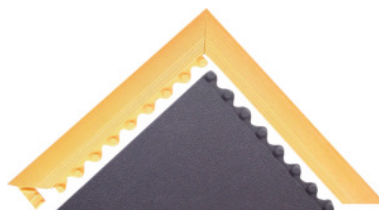

**Robna letev, rumena, Tip: 1****Podatki za naročanje**

Številka za naročanje	964577 1
GTIN	662641742192
Razred artikla	96C

**Opis****Izvedba:**

Robna letev 91 cm, za natikanje na plošče.

Rumene ali črne barve. Robna letev s pritrdilnimi vozlički.

**Primerno za:**

Podloge za delovno mesto art. 964565, 964566 in 964567.

**Tehnični opis**

Dolžina	91 cm
Tip	1
Pritrdilni vozlički	s pritrdilnimi vozlički
Primerne za	Podloga 91×91 cm
Oznaka proizvajalca	MD Ramp System™, nitril, moški, rumena
Udobnost stoje	Nedrseče
Udobnost stoje	Neutrujajoče
Udobnost stoje	Izolacija (toplotna)
Zaščita pred udarci	za tla
Značilnost blagovnega imena	rumena

Barva	rumena
Vrsta izdelka	Robna lettev