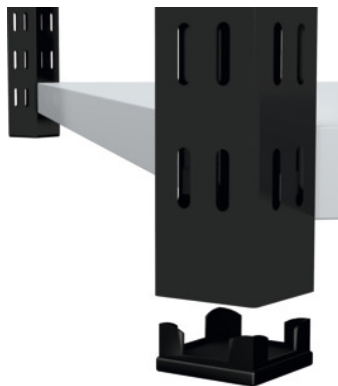

Garant**Oporni steber za regal s talno ploščico iz umetne mase, posamično, Višina: 2500mm**

Podatki za naročanje

Številka za naročanje	990050 2500
GTIN	4045197517944
Razred artikla	911

Opis

Izvedba:

Zelo čvrsti kvadratni oporni stebri, v razmiku 40 : 40 mm z zarezi za obešanje polic, prilagojeno na višino bremena.

40×40×2 mm, komplet s talno ploščico iz umetne mase.

Uporaba:

Za razširitev večnamenskih regalov art. 990000 – 990025.

Lakiranje:

Intenzivno črna RAL 9005, **prašnata barva**.

Tehnični opis

Možnost uporabe kot kotni steber	da
Globina profila	40 mm
Širina profila	40 mm
Barva	Temno črna RAL 9005, prašnata barva

Debelina profila	2 mm
Prilagoditev police	4-stranska
Višina	2504 mm
Vrsta izdelka	Opora regala