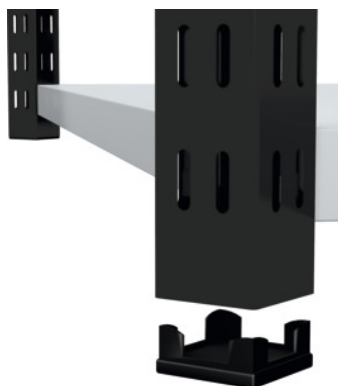

Garant**Oporni steber za regal s talno ploščico iz umetne mase, posamično, Višina: 3000mm**

Podatki za naročanje

Številka za naročanje	990050 3000
GTIN	4045197517968
Razred artikla	911

Opis

Izvedba:

Zelo čvrsti kvadratni oporni stebri, v razmiku 40 : 40 mm z zarezi za obešanje polic, prilagojeno na višino bremena.

40×40×2 mm, komplet s talno ploščico iz umetne mase.

Uporaba:

Za razširitev večnamenskih regalov art. 990000 – 990025.

Lakiranje:

Intenzivno črna RAL 9005, **prašnata barva**.

Tehnični opis

Možnost uporabe kot kotni steber	da
Globina profila	40 mm
Debelina profila	2 mm
Višina	3004 mm

Širina profila	40 mm
Barva	Temno črna RAL 9005, prašnata barva
Prilagoditev police	4-stranska
Vrsta izdelka	Opora regala