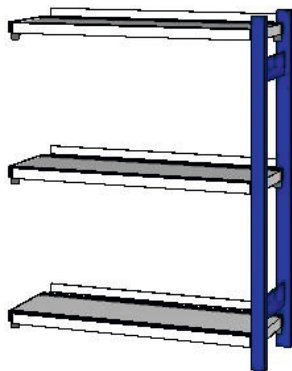

Garant

Priključni regal za rednike z 2 nosilnima okvirje, Globina 325 mm, Višina: 1200mm

**Podatki za naročanje**

Številka za naročanje	990405 1200
GTIN	4045197517838
Razred artikla	911

Opis**Izvedba:**

Čvrsti steborni okvirji iz pravokotnih opornih stebrov (50 × 25 × 1,25 mm) z zarezi v rastru 40 mm za obešanje nosilnih prečk/polic. Okvirji z zaključnimi kopicami iz umetne mase. **Police** iz pocinkane pločevine, **z zarezi za namestitev pregradnih ploščic**, z zarobljeno prislonsko letvijo za zaščito pred izpadanjem.

Lakiranje:

Nosilni okvirji signalno modre RAL 5005, **prašnata barva**. Nosilne prečke **vedno** antracitno sive RAL 7016, **prašnata barva**.

Napotek:

- **Zaradi zagotavljanja varne postavitve regala so pri razmerju višine in globine regala več kot 5:1 obvezni ukrepi proti prevračanju regala.**
- **Dobava po posameznih delih, saj je bolj ekonomična. Dobava brez montaže.**

Tehnični opis

Prislonska letev	da
Globina	325 mm

Mere postavljenega regala, širina priključnega regala	975 mm
Število polic	3
maksimalna nosilnost regalnega polja	900 kg
Višina	1200 mm
Širina police	946 mm
Svetla širina police	900 mm
za število rednikov	30
Širina	975 mm
Število nosilnih okvirjev	1
Globina police	325 mm
Nosilnost polic / maksimalno površinsko porazdeljeno breme (na kovini)	120 kg
Nastavljanje višine v rastru	40 mm
Izbira barv	RAL 9002, 7035, 7005, 7016, 6011, 5018, 5012, 5011, 5005, 3003
Značilnost blagovnega imena	Globina 325 mm
Vrsta izdelka	Regali za rednike