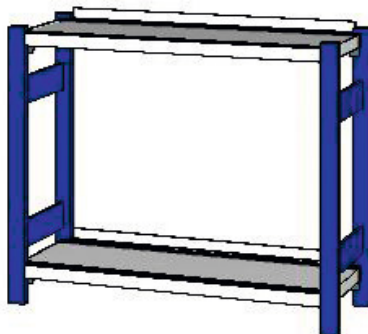

Garant

Začetni regal za rednike z 2 nosilnima okvirjema, Globina 325 mm, Višina: 800mm

**Podatki za naročanje**

| | |
|-----------------------|---------------|
| Številka za naročanje | 990400 800 |
| GTIN | 4045197517760 |
| Razred artikla | 911 |

Opis**Izvedba:**

Čvrsti stebni okvirji iz pravokotnih opornih stebrov (50 × 25 × 1,25 mm) z zarezi v rastru 40 mm za obešanje nosilnih prečk/polic. Okvirji z zaključnimi kapicami iz umetne mase. **Police** iz pocinkane pločevine, **z zarezi za namestitev pregradnih ploščic**, z zarobljeno prislonsko letvijo za zaščito pred izpadanjem.

Tehnični opis

| | |
|---------------------|--------|
| Širina police | 946 mm |
| za število rednikov | 20 |

| | |
|--|--|
| Število polic | 2 |
| maksimalna nosilnost regalnega polja | 900 kg |
| Višina | 800 mm |
| Prislonska letev | da |
| Število nosilnih okvirjev | 2 |
| Mere postavljenega regala, širina začetnega regala | 1000 mm |
| Svetla širina police | 900 mm |
| Širina | 1000 mm |
| Globina | 325 mm |
| Globina police | 325 mm |
| Nosilnost polic / maksimalno površinsko porazdeljeno breme (na kovini) | 120 kg |
| Nastavljanje višine v rastru | 40 mm |
| Izbira barv | RAL 9002, 7035, 7005, 7016, 6011, 5018, 5012, 5011, 5005, 3003 |
| Značilnost blagovnega imena | Globina 325 mm |
| Vrsta izdelka | Regali za rednike |