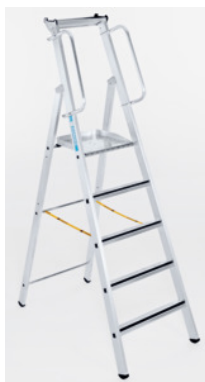

Samostoječa lestev s platformo, enostranska, Število stopnic vključno s platformo: 12

Podatki za naročanje

Številka za naročanje	966272 12
GTIN	4003866416356
Razred artikla	96Z

Opis

Izvedba:

Samostoječa lestev z zarobljenimi stopnicami z globino 80 mm. Velika delovna platforma z oblogo iz narebričene pločevine (380×390 mm). Odlagalna površina iz aluminija. Serijsko z 2 ročajema za varno vpenjanje in sestopanje. Optimalna stabilnost zaradi 2 trdnih trakov iz perlona za omejitve razmika (od 5 stopenj).

Standard:

EN 131.

Tehnični opis

Delovna višina pribl.	5,1 m
Globina platforme	390 mm
Višina platforme brez ograje	3,11 m
Z odlagalno polico	da
Globina prečke/stopnice	80 mm

Varovalo pred prekomernim razširjanjem	2 izredno čvrsta traka iz perlona
Število stopnic vključno s platformo	12
Širina platforme	380 mm
spodnja zunanja širina	0,86 m
Oprijemalo	2
Masa	22 kg
Pohodnost	enostranska
Standard	EN 131
Nosilnost lestve	150 kg
Princip dveh prostih rok	da
Varno stopanje	da
Vrsta izdelka	Lestve z platformo