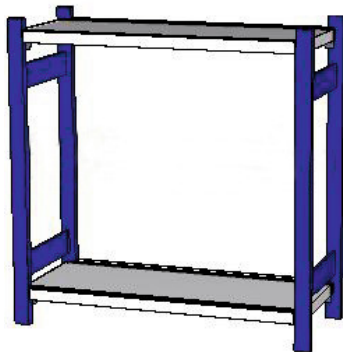

Garant

Začetni regal za rednike z 2 nosilnima okvirjema, Globina 325 mm, Višina: 1000mm

**Podatki za naročanje**

Številka za naročanje	990400 1000
GTIN	4045197517777
Razred artikla	91I

Opis**Izvedba:**

Čvrsti steborni okvirji iz pravokotnih opornih stebrov (50 × 25 × 1,25 mm) z zarezi v rastru 40 mm za obešanje nosilnih prečk/polic. Okvirji z zaključnimi kopicami iz umetne mase. **Police** iz pocinkane pločevine, **z zarezi za namestitev pregradnih ploščic**, z zarobljeno prislonsko letvijo za zaščito pred izpadanjem.

Lakiranje:

Nosilni okvirji signalno modre RAL 5005, **prašnata barva**. Nosilne prečke **vedno** antracitno sive RAL 7016, **prašnata barva**.

Napotek:

- **Zaradi zagotavljanja varne postavitve regala so pri razmerju višine in globine regala več kot 5:1 obvezni ukrepi proti prevračanju regala.**
- **Dobava po posameznih delih, saj je bolj ekonomična. Dobava brez montaže.**

Tehnični opis

Višina	1000 mm
Širina	1000 mm

Mere postavljenega regala, širina začetnega regala	1000 mm
za število rednikov	20
Globina	325 mm
Prislonska letev	da
Svetla širina police	900 mm
Število polic	2
Število nosilnih okvirjev	2
maksimalna nosilnost regalnega polja	900 kg
Širina police	946 mm
Globina police	325 mm
Nosilnost polic / maksimalno površinsko porazdeljeno breme (na kovini)	120 kg
Nastavljanje višine v rastru	40 mm
Izbira barv	RAL 9002, 7035, 7005, 7016, 6011, 5018, 5012, 5011, 5005, 3003
Značilnost blagovnega imena	Globina 325 mm
Vrsta izdelka	Regali za rednike