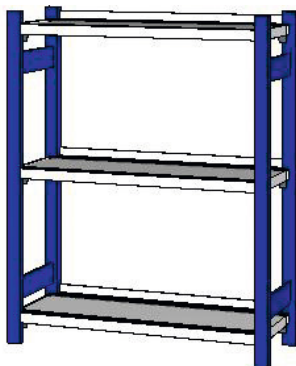

Garant

Začetni regal za rednike z 2 nosilnima okvirjema, Globina 325 mm, Višina: 1200mm

**Podatki za naročanje**

Številka za naročanje	990400 1200
GTIN	4045197517784
Razred artikla	911

Opis**Izvedba:**

Čvrsti stebni okvirji iz pravokotnih opornih stebrov (50 × 25 × 1,25 mm) z zarezi v rastru 40 mm za obešanje nosilnih prečk/polic. Okvirji z zaključnimi kopicami iz umetne mase. **Palice** iz pocinkane pločevine, **z zarezi za namestitev pregradnih ploščic**, z zarobljeno prislonsko letvijo za zaščito pred izpadanjem.

Lakiranje:

Nosilni okvirji signalno modre RAL 5005, **prašnata barva**. Nosilne prečke **vedno** antracitno sive RAL 7016, **prašnata barva**.

Napotek:

- **Zaradi zagotavljanja varne postavitve regala so pri razmerju višine in globine regala več kot 5:1 obvezni ukrepi proti prevračanju regala.**
- **Dobava po posameznih delih, saj je bolj ekonomična. Dobava brez montaže.**

Tehnični opis

Število polic	3
za število rednikov	30

Širina	1000 mm
Širina police	946 mm
maksimalna nosilnost regalnega polja	900 kg
Mere postavljenega regala, širina začetnega regala	1000 mm
Višina	1200 mm
Svetla širina police	900 mm
Globina	325 mm
Število nosilnih okvirjev	2
Prislonska letev	da
Globina police	325 mm
Nosilnost polic / maksimalno površinsko porazdeljeno breme (na kovini)	120 kg
Nastavljanje višine v rastru	40 mm
Izbira barv	RAL 9002, 7035, 7005, 7016, 6011, 5018, 5012, 5011, 5005, 3003
Značilnost blagovnega imena	Globina 325 mm
Vrsta izdelka	Regali za rednike