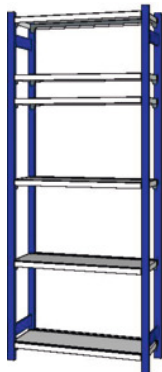

Garant

Začetni regal za rednike z 2 nosilnima okvirjema, Globina 325 mm, Višina: 2400mm

**Podatki za naročanje**

Številka za naročanje	990400 2400
GTIN	4045197517807
Razred artikla	911

Opis**Izvedba:**

Čvrsti steborni okvirji iz pravokotnih opornih stebrov (50 × 25 × 1,25 mm) z zarezi v rastru 40 mm za obešanje nosilnih prečk/polic. Okvirji z zaključnimi kopicami iz umetne mase. **Police** iz pocinkane pločevine, **z zarezi za namestitev pregradnih ploščic**, z zarobljeno prislonsko letvijo za zaščito pred izpadanjem.

Lakiranje:

Nosilni okvirji signalno modre RAL 5005, **prašnata barva**. Nosilne prečke **vedno** antracitno sive RAL 7016, **prašnata barva**.

Napotek:

- **Zaradi zagotavljanja varne postavitve regala so pri razmerju višine in globine regala več kot 5:1 obvezni ukrepi proti prevračanju regala.**
- **Dobava po posameznih delih, saj je bolj ekonomična. Dobava brez montaže.**

Tehnični opis

Širina police	946 mm
Število nosilnih okvirjev	2

Višina	2400 mm
Število polic	6
Prislonska letev	da
maksimalna nosilnost regalnega polja	900 kg
Mere postavljenega regala, širina začetnega regala	1000 mm
Svetla širina police	900 mm
Globina	325 mm
Širina	1000 mm
za število rednikov	60
Globina police	325 mm
Nosilnost polic / maksimalno površinsko porazdeljeno breme (na kovini)	120 kg
Nastavljanje višine v rastru	40 mm
Izbira barv	RAL 9002, 7035, 7005, 7016, 6011, 5018, 5012, 5011, 5005, 3003
Značilnost blagovnega imena	Globina 325 mm
Vrsta izdelka	Regali za rednike