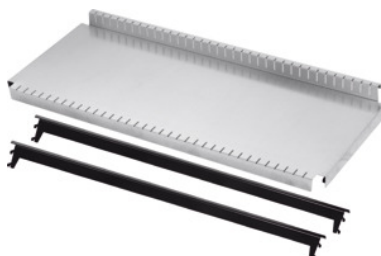

Garant**Polica, pocinkana, s parom nosilnih prečk****Podatki za naročanje**

Številka za naročanje	990430
GTIN	4045197517913
Razred artikla	911

Opis**Izvedba:**

Nosilne prečke za obešanje na nosilne okvirje. Pocinkana polica se položi na par nosilnih prečk. Police na eni strani z **navzgor zarobljenim robom**, ki služi za omejitev proti izpadanju na zadnji strani regala.

Uporaba:

Za začetne in priključne regale art. 990400 in art. 990405, za nosilni okvir art. 990420.

Lakiranje:

Par nosilnih prečk **vedno** antracitno siva RAL 7016, **prašnata barva**.

Material: pocinkane

Širina: 946 mm

Globina: 320 mm

Tehnični opis

Prislonska letev	da
Širina	946 mm
Globina	320 mm
Police z zarezi (za pregradne stene)	da
za regal za rednike	990400 – 990405

Vrsta pritrditev polic	Traverza
Izvedba police	Fiksno nameščena polica
Izvedba police	Ravna polica
Izvedba police	Polica z zarezi
Področje uporabe	Regali za rednike
Nosilnost polic / maksimalno površinsko porazdeljeno breme (na kovini)	120 kg
Debelina police	38 mm
Material	pocinkane
Vrsta izdelka	Polica