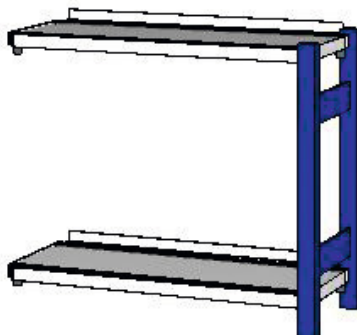

Garant

Priključni regal za rednike z 2 nosilnima okvirje, Globina 325 mm, Višina: 800mm

**Podatki za naročanje**

Številka za naročanje	990405 800
GTIN	4045197517814
Razred artikla	911

Opis**Izvedba:**

Čvrsti steborni okvirji iz pravokotnih opornih stebrov (50 × 25 × 1,25 mm) z zarezi v rastru 40 mm za obešanje nosilnih prečk/polic. Okvirji z zaključnimi kopicami iz umetne mase. **Police** iz pocinkane pločevine, **z zarezi za namestitev pregradnih ploščic**, z zarobljeno prislonsko letvijo za zaščito pred izpadanjem.

Lakiranje:

Nosilni okvirji signalno modre RAL 5005, **prašnata barva**. Nosilne prečke **vedno** antracitno sive RAL 7016, **prašnata barva**.

Napotek:

- **Zaradi zagotavljanja varne postavitve regala so pri razmerju višine in globine regala več kot 5:1 obvezni ukrepi proti prevračanju regala.**
- **Dobava po posameznih delih, saj je bolj ekonomična. Dobava brez montaže.**

Tehnični opis

Širina	975 mm
Mere postavljenega regala, širina priključnega regala	975 mm

za število rednikov	20
maksimalna nosilnost regalnega polja	900 kg
Širina police	946 mm
Prislonska letev	da
Število polic	2
Globina	325 mm
Višina	800 mm
Število nosilnih okvirjev	1
Svetla širina police	900 mm
Globina police	325 mm
Nosilnost polic / maksimalno površinsko porazdeljeno breme (na kovini)	120 kg
Nastavljanje višine v rastru	40 mm
Izbira barv	RAL 9002, 7035, 7005, 7016, 6011, 5018, 5012, 5011, 5005, 3003
Značilnost blagovnega imena	Globina 325 mm
Vrsta izdelka	Regali za rednike