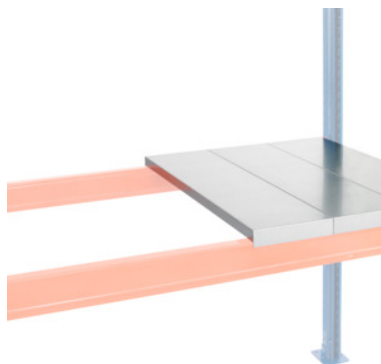

## Jekleni paneli, Tip: 1100/A

#### Izvedba:

Jekleni paneli primerni za vse tipe nosilnih prečk, za polaganje na nosilne prečke. Varno polaganje zaradi čelnega roba, ki seže čez nosilno prečko.

#### Specifikacija:

Za širino prekata 2700 mm je npr. potrebno 9 jeklenih panelov (9 x 300 mm).

Material: pocinkano

Debelina materiala: 1,25 mm

Višina panela: 40 mm

Širina panela: 300 mm

za globino regala: 1100 mm

### Tehnični opis

Širina panela	300 mm
Višina panela	40 mm
Tip	1100/A
Nosilnost	250 kg

Debelina panela	1,25 mm
za globino regala	1100 mm
Debelina materiala	1,25 mm
Področje uporabe	Paletni regali
Material	pocinkano
Vrsta izdelka	Panel