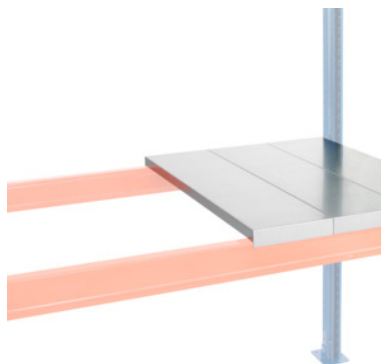

Jekleni paneli, Tip: 1100/B

Podatki za naročanje

Številka za naročanje	991390 1100/B
GTIN	4004514226716
Razred artikla	96P

Opis

Izvedba:

Jekleni paneli primerni za vse tipe nosilnih prečk, za polaganje na nosilne prečke. Varno polaganje zaradi čelnega roba, ki seže čez nosilno prečko.

Specifikacija:

Za širino prekata 2700 mm je npr. potrebno 9 jeklenih panelov (9 x 300 mm).

Material: pocinkano

Debelina materiala: 1,5 mm

Višina panela: 40 mm

Širina panela: 300 mm

za globino regala: 1100 mm

Nosilnost: 320 kg

Tehnični opis

Nosilnost	320 kg
Širina panela	300 mm
Tip	1100/B
Debelina panela	1,5 mm

Višina panela	40 mm
za globino regala	1100 mm
Debelina materiala	1,5 mm
Področje uporabe	Paletni regali
Material	pocinkano
Vrsta izdelka	Panel