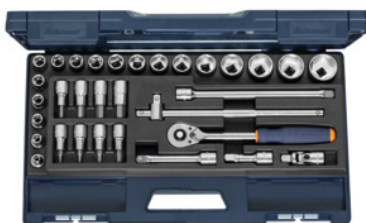

**Garant****Garnitura nasadnih ključev, 1/2 colski 4-kotnik 32-delna, Tip: 6****Podatki za naročanje**

Številka za naročanje	638012 6
GTIN	4062406061371
Razred artikla	61A

**Opis****Izvedba:**

**Pogonski/vezni deli** v skladu z **DIN 3122/3123**; **nasadni ključi** v skladu z **DIN 3124**. Notranji/zunanji 4-kotnik v skladu z **DIN 3120**.

Vsa orodja so varno shranjena v trpežnem, posebej oblikovanem **vložku iz PUR-pene** in so vedno pri roki. S 6-kotnimi nasadnimi ključi art. 642229.

**Uporaba:**

Za vijake z zunanjim 6-kotnikom/matice z navojem M6–M22 in za vijake z notranjim 6-kotnikom z navojem M5–M18.

**Material:**

Kromvanadijevo jeklo, kromirani.

**Obseg dobave:**

Nasadni ključi: 18 kosov vel. 8; 10; 11; 12; 13; 14; 15; 16; 17; 18; 19; 21; 22; 24; 27; 30; 32; 34 mm

Vijačni nastavki za 6-kotnik: 8 kosov, art. 643229 vel. 4; 5; 6; 7; 8; 10; 12; 14

Garnitura nudi dodatni prostor za 4 škatle za male dele art. 951251 vel. 2×3/1 ali 2 škatli art. 951251 vel. 2×6/1 (ni vključeno v obseg dobave).

**Tehnični opis**

Območje zeva ključa za 6-kotni nasadni ključ	4-14 mm
Pogonski profil	6-kotni nasadni ključ
Pogonski profil	Izvijač za notranji 6-kotnik
Pogonski 4-kotnik	1/2 col
Območje zeva ključa za 6-kotni nasadni ključ	8-34 mm
Število delov	32
Mere zeva ključa	metrični
Dolžina	510 mm
Širina	294 mm
Višina	61 mm
Stopnja napolnjenosti enega predala v G	8×20
Vrsta izdelka	Nasadni ključ s T-ročajem