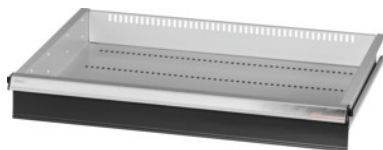

Garant GRIDLINE

**Predal. 75 kg, 26×20G, Predal s prednjo višino: 125mm****Podatki za naročanje**

|                       |               |
|-----------------------|---------------|
| Številka za naročanje | 930633 125    |
| GTIN                  | 4062406063993 |
| Razred artikla        | 9GK           |

**Opis****Izvedba:**

**V celoti izvlečljivi predali** z diferencialnimi vodili. Ročaj iz aluminija z zamenljivimi napisnimi trakovi, ki omogočajo večkratno napisovanje.

Izseki za vpenjanje pregradnih letev v rastru 25 mm (od prednje višine predala 75 mm naprej). Nosilnost 75 kg.

**Primerno za:**

Ohišje orodne omare 30×24G art. 930625.

**Obseg dobave:**

Predal v celoti s po 1 parom vodilnih tračnic.

**Lakiranje:**

Predalno ohišje svetlo sivo RAL 7035, prednje stranice antracitne RAL 7016, **prašnata barva.**

**Predalno ohišje, konfiguracija ni možna, vedno svetlo sivo RAL 7035.**

**Tehnični opis**

|                                |        |
|--------------------------------|--------|
| Prednja višina                 | 125 mm |
| Uporabna površina predalov v G | 26×20  |
| Uporabna višina                | 100 mm |
| Nosilnost predalov/polic       | 75 kg  |
| Masa                           | 13 kg  |
| Uporabna globina v G           | 20     |
| Uporabna širina v G            | 26     |