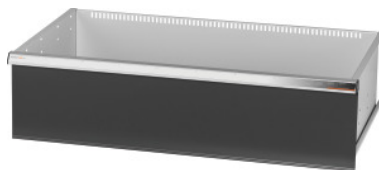

Garant GRIDLINE

**Predal. 75 kg, 36×20G, Predal s prednjo višino: 300mm****Podatki za naročanje**

Številka za naročanje	930743 300
GTIN	4062406064181
Razred artikla	9GK

**Opis****Izvedba:**

**V celoti izvlečljivi predali** z diferencialnimi vodili. Ročaj iz aluminija z zamenljivimi napisnimi trakovi, ki omogočajo večkratno napisovanje.

Izseki za vpenjanje pregradnih letev v rastru 25 mm (od prednje višine predala 75 mm naprej). Nosilnost 75 kg.

**Primerno za:**

Ohišje orodne omare 40×24G art. 930735.

**Obseg dobave:**

Predal v celoti s po 1 parom vodilnih tračnic.

**Lakiranje:**

Predalno ohišje svetlo sivo RAL 7035, prednje stranice antracitne RAL 7016, **prašnata barva.**

**Predalno ohišje, konfiguracija ni možna, vedno svetlo sivo RAL 7035.**

**Tehnični opis**

Uporabna površina predalov v G	36×20
Masa	24 kg
Nosilnost predalov/polic	75 kg
Uporabna višina	275 mm
Prednja višina	300 mm
Uporabna globina v G	20
Uporabna širina v G	36

Področje uporabe	Omara za orodje
Uporabna globina	500 mm
Uporabna širina	900 mm
Z zaporo proti izvlečenju predalov	ne
Debelina materiala	1,2 mm
Izvlek predala (delno/v celoti)	100 %
Izbira barv	RAL 9002, 7035, 7005, 7016, 6011, 5018, 5012, 5011, 5005, 3003
Uporabna širina predalov × uporabna globina predalov v G	36×20G
Vrsta izdelka	Predal