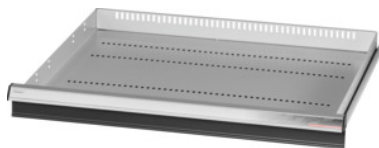

Garant GRIDLINE

**Predal. 200 kg, 26×24G, Predal s prednjo višino: 75mm****Podatki za naročanje**

|                       |               |
|-----------------------|---------------|
| Številka za naročanje | 931165 75     |
| GTIN                  | 4062406064891 |
| Razred artikla        | 9GK           |

**Opis****Izvedba:**

**V celoti izvlečljivi predali** z diferencialnimi vodili. Ročaj iz aluminija z zamenljivimi napisnimi trakovi, ki omogočajo večkratno napisovanje.

Izseki za vpenjanje pregradnih letev v rastru 25 mm (od prednje višine predala 75 mm naprej). Nosilnost 200 kg.

**Primerno za:**

Ohišje orodne omare 30×28G art. 931155.

**Obseg dobave:**

Predal v celoti s po 1 parom vodilnih tračnic.

**Lakiranje:**

Predalno ohišje svetlo sivo RAL 7035, prednje stranice antracitne RAL 7016, **prašnata barva.**

**Predalno ohišje, konfiguracija ni možna, vedno svetlo sivo RAL 7035.**

**Tehnični opis**

|                                |        |
|--------------------------------|--------|
| Masa                           | 12 kg  |
| Nosilnost predalov/polic       | 200 kg |
| Prednja višina                 | 75 mm  |
| Uporabna površina predalov v G | 26×24  |
| Uporabna višina                | 50 mm  |
| Uporabna širina v G            | 26     |
| Uporabna globina v G           | 24     |