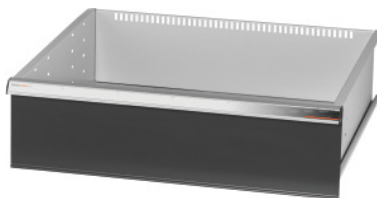

Garant GRIDLINE

**Predal za velikoprostorske omare in omare za velika bremena s krilnimi vrati
širina 30G, 26×24G, Predal s prednjo višino: 200mm****Podatki za naročanje**

Številka za naročanje	942570 200
GTIN	4062406067779
Razred artikla	9GI

Opis**Izvedba:**

Predali za vgradnjo v velikoprostorske omare in omare za velika bremena **s krilnimi vrati** GridLine.

Ročaji iz aluminija z zamenljivimi napisnimi trakovi, ki omogočajo večkratno napisovanje. Najnovejši koncept predalov za optimalno opremo s pregradnim materialom.

Primerno za:

Omare art. 941001 – 941033, art. 942301 – 942323, art. 942701 – 942723, art. 942802 – 942824.

Lakiranje:

Ohišje predala svetlo siva RAL 7035, prednje stranice predalov antracitne RAL 7016, **prašno barvano. Ohišja predala, vedno svetlo sivo RAL 7035 (konfiguracija ni možna).**

Uporabna globina	600 mm
Debelina materiala	0,9 mm
Nosilnost predalov/polic	75 kg
Izvek predala (delno/v celoti)	100 %
Izbira barv	RAL 9002, 7035, 7005, 7016, 6011, 5018, 5012, 5011, 5005, 3003
Uporabna širina predalov × uporabna globina predalov v G	26×24G
Vrsta izdelka	Predal