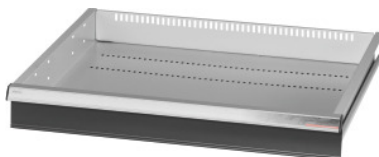

Garant GRIDLINE

**Predal za velikoprostorske omare in omare za velika bremena s krilnimi vrati
širina 30G, 26×24G, Predal s prednjo višino: 100mm****Podatki za naročanje**

Številka za naročanje	942570 100
GTIN	4062406067748
Razred artikla	9GI

Opis**Izvedba:**

Predali za vgradnjo v velikoprostorske omare in omare za velika bremena **s krilnimi vrati** GridLine.

Ročaji iz aluminija z zamenljivimi napisnimi trakovi, ki omogočajo večkratno napisovanje. Najnovejši koncept predalov za optimalno opremo s pregradnim materialom.

Primerno za:

Omare art. 941001 – 941033, art. 942301 – 942323, art. 942701 – 942723, art. 942802 – 942824.

Lakiranje:

Ohišje predala svetlo siva RAL 7035, prednje stranice predalov antracitne RAL 7016, **prašno barvano. Ohišja predala, vedno svetlo sivo RAL 7035 (konfiguracija ni možna).**

Uporabna globina	600 mm
Debelina materiala	0,9 mm
Nosilnost predalov/polic	75 kg
Izvlek predala (delno/v celoti)	100 %
Izbira barv	RAL 9002, 7035, 7005, 7016, 6011, 5018, 5012, 5011, 5005, 3003
Uporabna širina predalov × uporabna globina predalov v G	26×24G
Vrsta izdelka	Predal