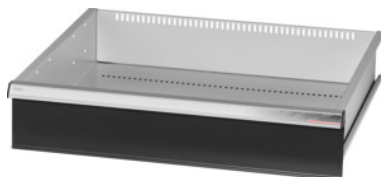

Garant GRIDLINE

**Predal za velikoprostorske omare in omare za velika bremena s krilnimi vrati
širina 30G, 26×24G, Predal s prednjo višino: 150mm****Podatki za naročanje**

Številka za naročanje	942570 150
GTIN	4062406067762
Razred artikla	9GI

Opis**Izvedba:**

Predali za vgradnjo v velikoprostorske omare in omare za velika bremena **s krilnimi vrati** GridLine.

Ročaji iz aluminija z zamenljivimi napisnimi trakovi, ki omogočajo večkratno napisovanje. Najnovejši koncept predalov za optimalno opremo s pregradnim materialom.

Primerno za:

Omare art. 941001 – 941033, art. 942301 – 942323, art. 942701 – 942723, art. 942802 – 942824.

Lakiranje:

Ohišje predala svetlo siva RAL 7035, prednje stranice predalov antracitne RAL 7016, **prašno barvano. Ohišja predala, vedno svetlo sivo RAL 7035 (konfiguracija ni možna).**

Uporabna širina	650 mm
Debelina materiala	0,9 mm
Nosilnost predalov/polic	75 kg
Izvlek predala (delno/v celoti)	100 %
Izbira barv	RAL 9002, 7035, 7005, 7016, 6011, 5018, 5012, 5011, 5005, 3003
Uporabna širina predalov × uporabna globina predalov v G	26×24G
Vrsta izdelka	Predal