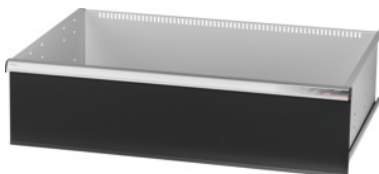

Garant GRIDLINE

**Predal za velikoprostorske omare in omare za velika bremena s krilnimi vrati
širina 40G, 36×24G, Predal s prednjo višino: 300mm****Podatki za naročanje**

Številka za naročanje	942573 300
GTIN	4062406067854
Razred artikla	9GI

Opis**Izvedba:**

Predali za vgradnjo v velikoprostorske omare in omare za velika bremena **s krilnimi vrati** GridLine.

Ročaji iz aluminija z zamenljivimi napisnimi trakovi, ki omogočajo večkratno napisovanje. Najnovejši koncept predalov za optimalno opremo s pregradnim materialom.

Primerno za:

Omare art. 941001 – 941033, art. 942301 – 942323, art. 942701 – 942723, art. 942802 – 942824.

Lakiranje:

Ohišje predala svetlo siva RAL 7035, prednje stranice predalov antracitne RAL 7016, **prašno barvano. Ohišja predala, vedno svetlo sivo RAL 7035 (konfiguracija ni možna).**

Uporabna globina	600 mm
Debelina materiala	0,9 mm
Nosilnost predalov/polic	75 kg
Izvek predala (delno/v celoti)	100 %
Izbira barv	RAL 9002, 7035, 7005, 7016, 6011, 5018, 5012, 5011, 5005, 3003
Uporabna širina predalov × uporabna globina predalov v G	36×24G
Vrsta izdelka	Predal