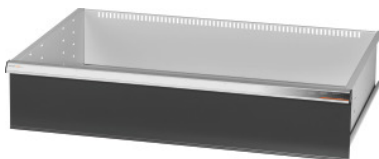

Garant GRIDLINE

**Predal za velikoprostorske omare in omare za velika bremena s krilnimi vrati  
širina 40G, 36×24G, Predal s prednjo višino: 200mm****Podatki za naročanje**

Številka za naročanje	942573 200
GTIN	4062406067847
Razred artikla	9GI

**Opis****Izvedba:**

Predali za vgradnjo v velikoprostorske omare in omare za velika bremena **s krilnimi vrati** GridLine.

Ročaji iz aluminija z zamenljivimi napisnimi trakovi, ki omogočajo večkratno napisovanje. Najnovejši koncept predalov za optimalno opremo s pregradnim materialom.

**Primerno za:**

Omare art. 941001 – 941033, art. 942301 – 942323, art. 942701 – 942723, art. 942802 – 942824.

**Lakiranje:**

Ohišje predala svetlo siva RAL 7035, prednje stranice predalov antracitne RAL 7016, **prašno barvano. Ohišja predala, vedno svetlo sivo RAL 7035 (konfiguracija ni možna).**

Uporabna globina	600 mm
Debelina materiala	0,9 mm
Nosilnost predalov/polic	75 kg
Izvlek predala (delno/v celoti)	100 %
Izbira barv	RAL 9002, 7035, 7005, 7016, 6011, 5018, 5012, 5011, 5005, 3003
Uporabna širina predalov × uporabna globina predalov v G	36×24G
Vrsta izdelka	Predal