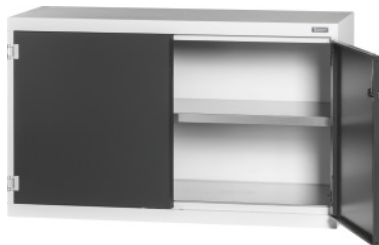

Garant GRIDLINE

Osnovna omara s krilnimi vrati brez okna, Višina: 800mm**Podatki za naročanje**

| | |
|-----------------------|---------------|
| Številka za naročanje | 940121 800 |
| GTIN | 4062406068844 |
| Razred artikla | 9GI |

Opis**Izvedba:**

Opremljena omara 50×20G. Namestitev polic v rastru 25 mm. Krilna vrata so na notranji strani ojačana, zapiranje z dvokomponentnim ročajem Haptoprene®, zaklepanje s cilindrično ključavnico. **Nivelirni podstavek** pri osnovnih omarah z 4 individualno nastavljivimi nogami za izravnavo talnih neravnin. Ročaj pri osnovni omari v zgornji polovici vrat, pri nadgradni omari v spodnji polovici vrat.

Obseg dobave:

Omara vklj. s policami.

Lakiranje:

Ohišje svetlo sivo RAL 7035, vrata antracitna RAL 7016, **prašnata barva**.

Napotek:

Za police in pribor za omare GridLine glejte art. 940501–940710 in skupino 95.

| | |
|--|--|
| ComfortClose | ne |
| Širina | 1250 mm |
| Prednje stranice omare | s krilnimi vrati brez okna |
| Uporabna višina | 645 mm |
| Masa | 73 kg |
| Nosilnost polic / maksimalno površinsko porazdeljeno breme (na kovini) | 100 kg |
| Širina v G | 50 |
| Globina v G | 20 |
| Debelina materiala | 0,9 mm |
| Nosilnost notranjega ohišja omare | 1000 kg |
| Kot odpiranja vrat | 250 stopinj |
| Nastavljanje višine v rastru | 25 mm |
| Cilindrična ključavnica | Modularni vložek |
| Izbira barv | RAL 9002, 7035, 7005, 7016, 6011, 5018, 5012, 5011, 5005, 3003 |
| Izvedba omare | Osnovna omara |
| Vrsta izdelka | Omara s policami |