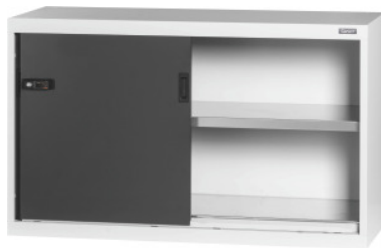

Garant GRIDLINE

Osnovna omara z drsnimi vrati brez okna, Višina: 750mm**Podatki za naročanje**

Številka za naročanje	940125 750
GTIN	4062406068974
Razred artikla	9GI

Opis**Izvedba:**

Opremljena omara 50×20G. Namestitev polic v rastru 25 mm. Drсна vrata so na notranji strani ojačana, zapiranje z dvokomponentnim ročajem Haptoprene®, zaklepanje s cilindrično ključavnico. Zapora drsnih vrat v končnih položajih (odprta/zaprta). **Nivelirni podstavek** pri osnovnih omarah s 4 individualno nastavljivimi nogami za izravnavo talnih neravnin. Ročaj pri osnovni omari v zgornji polovici vrat, pri nadgradni omari v spodnji polovici vrat.

Obseg dobave:

Omara vklj. s policami.

Lakiranje:

Ohišje svetlo sivo RAL 7035, vrata antracitna RAL 7016, **prašnata barva**.

Napotek:

Za police in pribor za omare GridLine glejte art. 940501–940710 in skupino 95.

Masa	70 kg
Globina	500 mm
Prednje stranice omare	Drsna vrata brez okna
Nosilnost polic / maksimalno površinsko porazdeljeno breme (na kovini)	100 kg
Širina v G	50
Širina	1250 mm
Višina	750 mm
Uporabna višina	595 mm
Debelina materiala	0,9 mm
Nosilnost notranjega ohišja omare	1000 kg
Nastavljanje višine v rastru	25 mm
Cilindrična ključavnica	Modularni vložek
Izbira barv	RAL 9002, 7035, 7005, 7016, 6011, 5018, 5012, 5011, 5005, 3003
Izvedba omare	Osnovna omara
Vrsta izdelka	Omara s policami